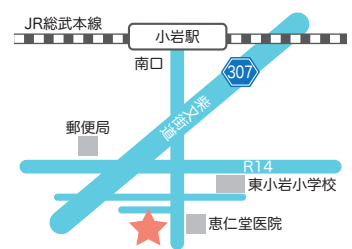

小岩校

〒133-0052
江戸川区
東小岩4-9-11
☎03(5876)8521