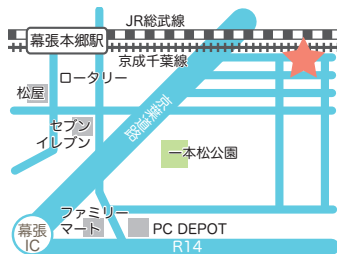

幕張本郷校

〒262-0033
千葉市花見川区
幕張本郷3-2-9
☎043(216)2220