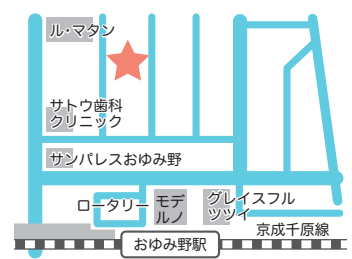

おゆみ野校

〒266-0033
千葉市緑区
おゆみ野南2-12-1
☎043(292)6014