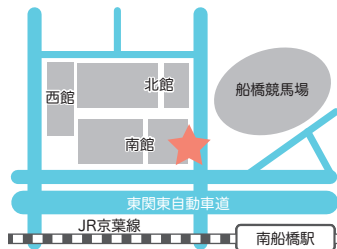

ららぽーと三井ビル校

〒273-0012
船橋市浜町
2-1-1
ららぽーと三井ビルディング1F
☎047(404)4321