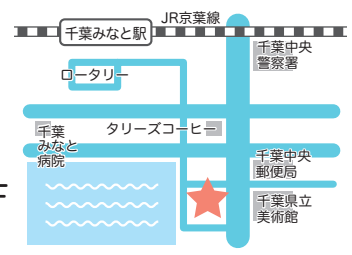

千葉ポートタウン校

〒260-0024
千葉市中央区
中央港1-18-2
プレミアムレジデンス
千葉県立美術館前1F
☎043(244)8839