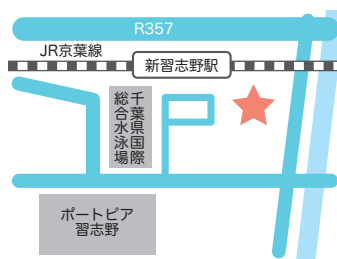

新習志野校

〒275-0024
習志野市茜浜
2-2-1
ミスターマックス新習志野
ショッピングセンター内
☎047(408)0171